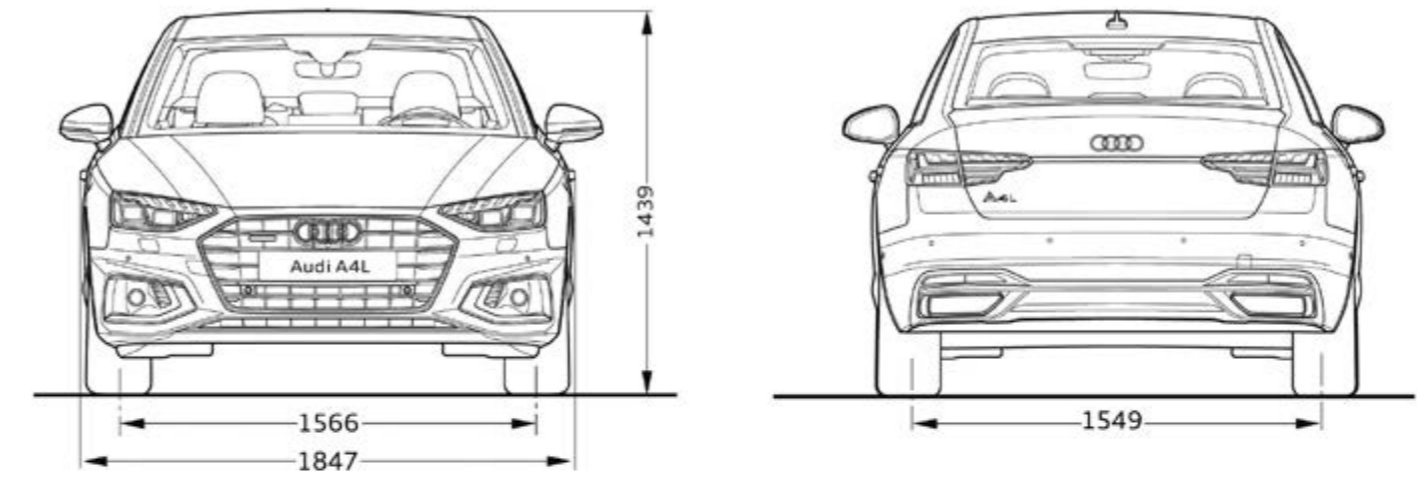

内饰条

铝饰条

灰色拉丝铝饰条

胡桃木饰条

碳纤维饰条

车身尺寸

全新奥迪A4L动感型

全新奥迪A4L致雅型

*上图均为奥迪A4L车型致雅型线型图,仅作标注尺寸示意使用(单位:毫米);此线图仅供参考,具体造型设计请以奥迪A4L实车为准。