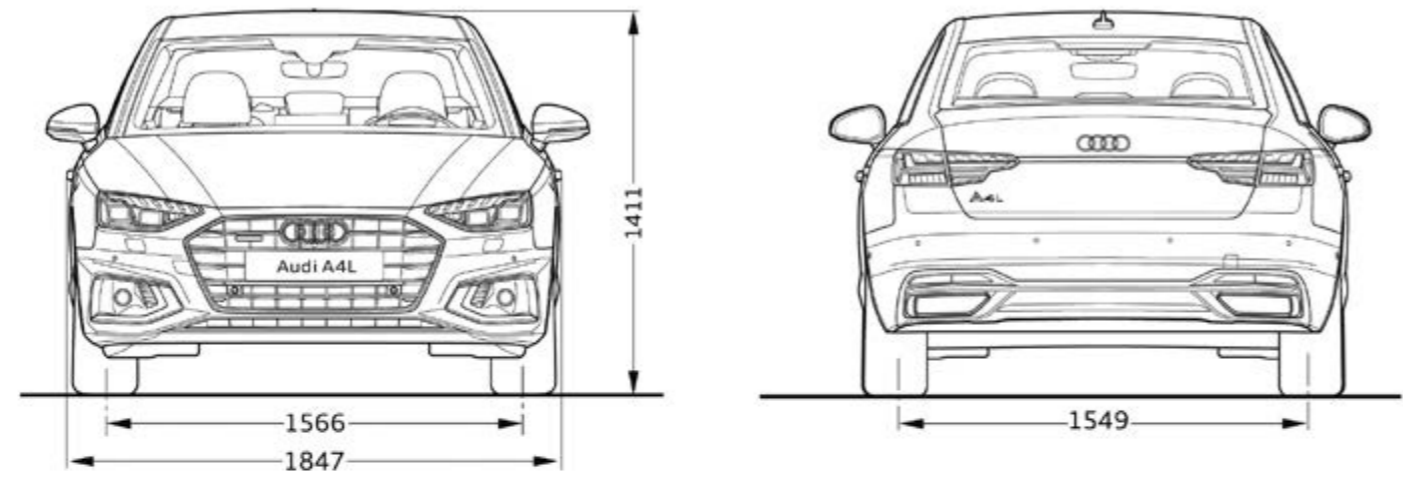

内饰条

铝饰条

灰色拉丝铝饰条

胡桃木饰条

碳纤维饰条

车身尺寸

全新奥迪A4L动感型

全新奥迪A4L致雅型

*上图均为奥迪A4L车型致雅型线型图,仅作标注尺寸示意使用(单位:毫米);此线图仅供参考,具体造型设计请以奥迪A4L实车为准。